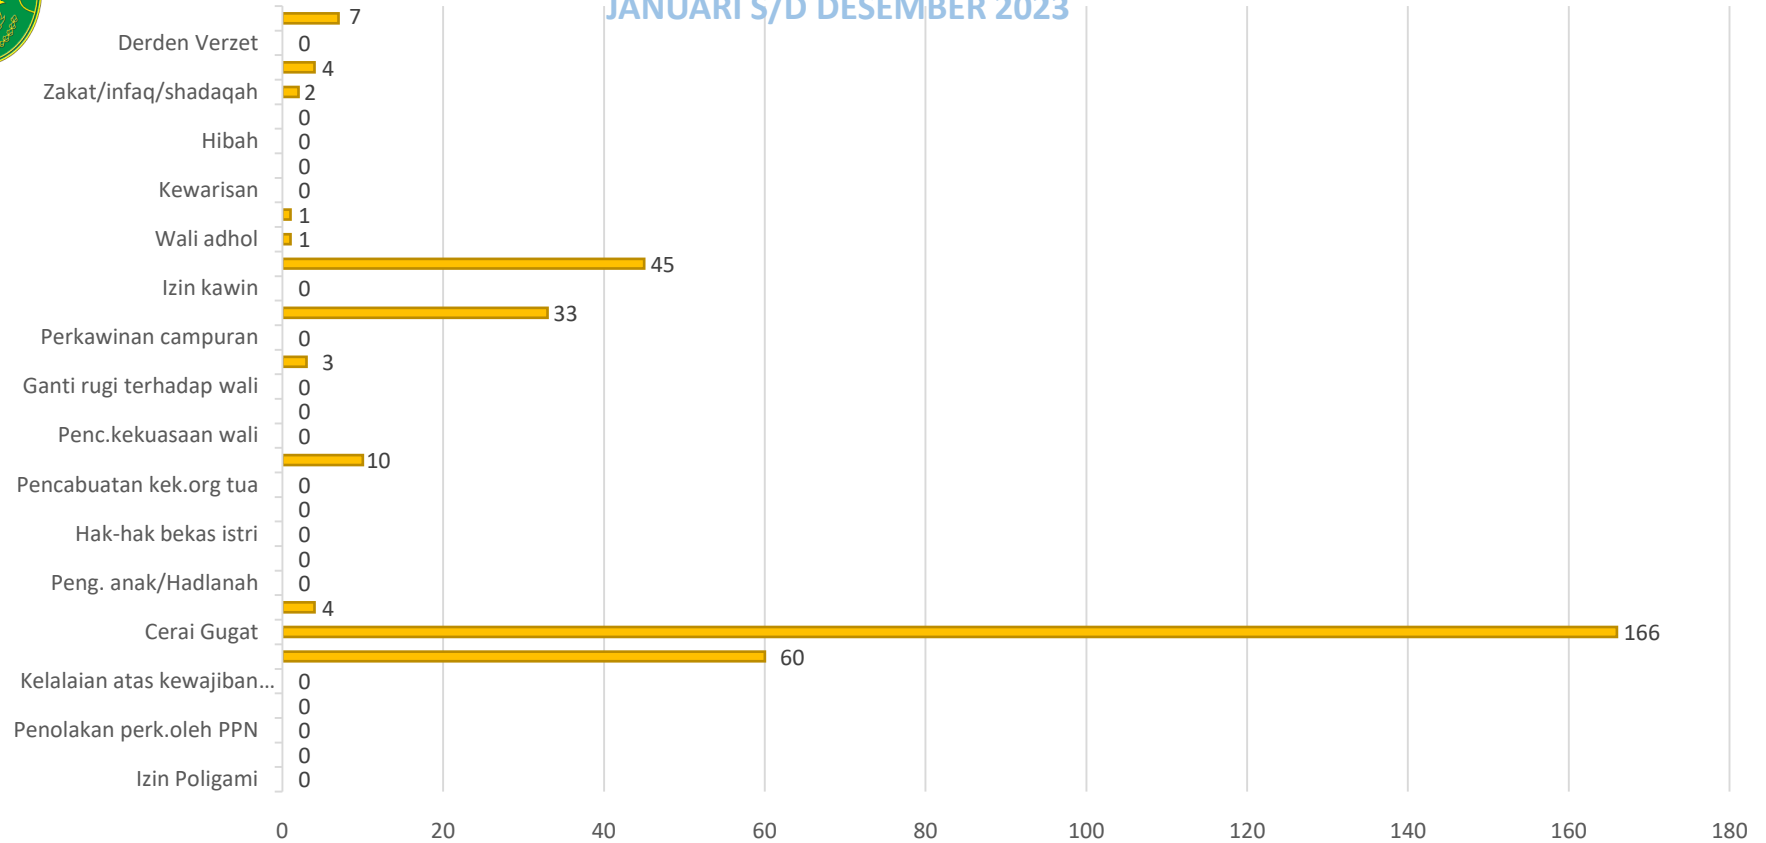

LAMPIRAN GRAFIK PERKARA

PENGADILAN AGAMA BANGGAI TAHUN 2023

**STATISTIK PERKARA
DITERIMA DAN DIPUTUS TAHUN 2023**

PERKARA DITERIMA MENURUT JENIS PERKARA JANUARI S/D DESEMBER 2023

FAKTOR PENYEBAB PERCERAIAN JANUARI S/D DESEMBER 2023

ANGKA PERCERAIAN BERDASARKAN JENIS PERKARA JANUARI S/D DESEMBER 2023

■ Cerai Talak ■ Cerai Gugat

Grafik Perbandingan Jumlah Perceraian di Pengadilan Agama Banggai (Kab. Banggai Laut dan Kab. Banggai Kepulauan Tahun 2023)

JUMLAH PERCERAIAN MENURUT KECAMATAN DI KABUPATEN BANGGAI LAUT TAHUN 2023

	Banggai	Banggai Selatan	Banggai Tengah	Banggai Utara	Bangkuring	Labobo	Boka Kepulauan
JUMLAH PERCERAIAN	62	10	41	18	1	6	8

JUMLAH PERCERAIAN MENURUT KECAMATAN DI KABUPATEN BANGGAI KEPULAUAN TAHUN 2023

STATISTIK PERKARA DISPENSASI KAWIN DITERIMA DAN DIPUTUS TAHUN 2023

	Januari	Februari	Maret	April	Mei	Juni	Juli	Agustus	September	Oktober	Nopember	Desember
■ SISA AWAL	0	1	2	1	0	1	0	2	2	0	1	0
■ DITERIMA	5	4	5	0	9	2	4	2	1	4	9	0
■ DIPUTUS	4	3	6	1	8	2	2	2	2	3	10	0
■ SISA AKHIR	1	2	1	0	1	0	2	2	0	1	0	0