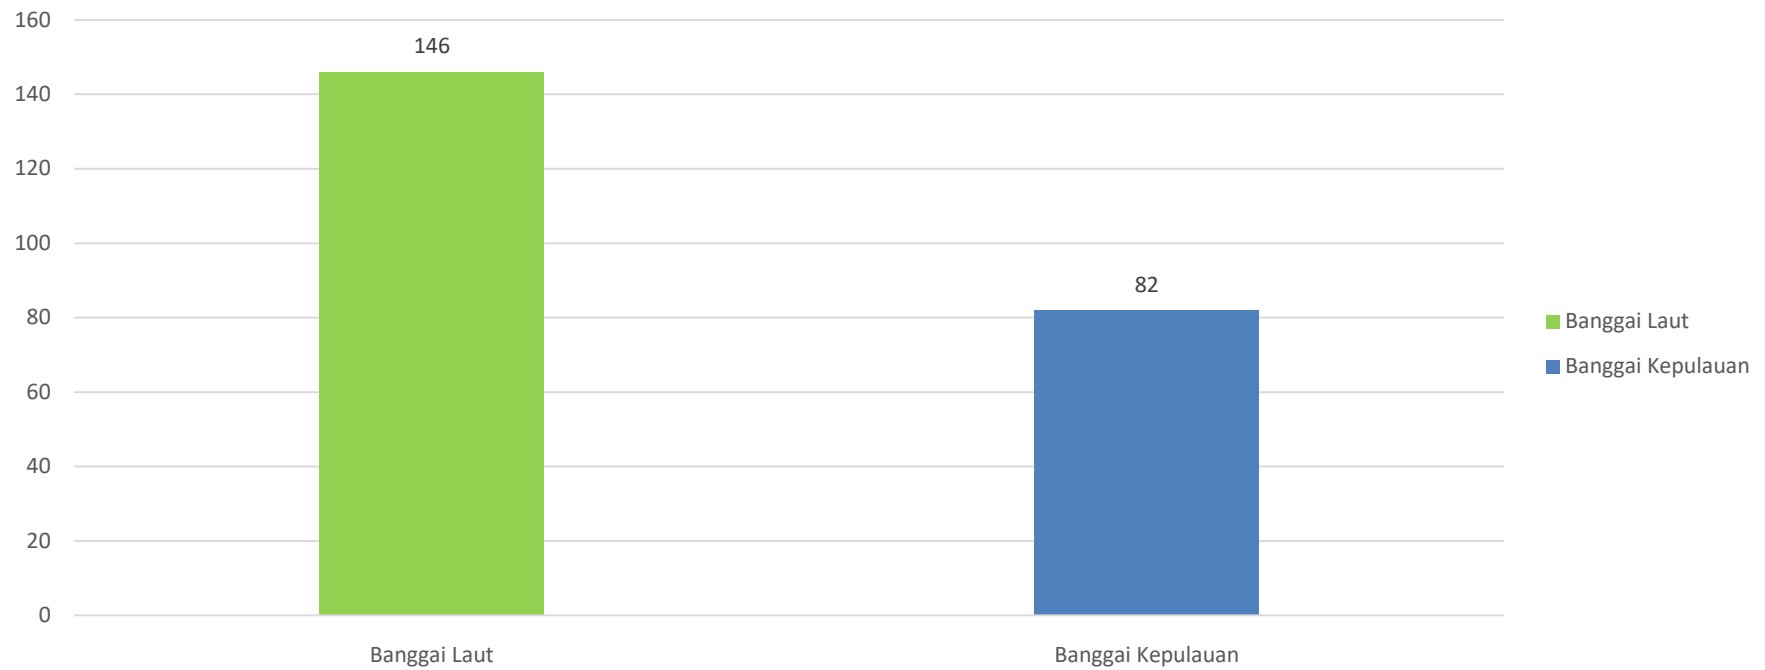

LAMPIRAN GRAFIK PERKARA

PENGADILAN AGAMA BANGGAI TAHUN 2023

**STATISTIK PERKARA
DITERIMA DAN DIPUTUS TAHUN 2023**

PERKARA DITERIMA MENURUT JENIS PERKARA JANUARI S/D DESEMBER 2023

FAKTOR PENYEBAB PERCERAIAN JANUARI S/D DESEMBER 2023

ANGKA PERCERAIAN BERDASARKAN JENIS PERKARA JANUARI S/D DESEMBER 2023

■ Cerai Talak ■ Cerai Gugat

Grafik Perbandingan Jumlah Perceraian di Pengadilan Agama Banggai (Kab. Banggai Laut dan Kab. Banggai Kepulauan Tahun 2023)

JUMLAH PERCERAIAN MENURUT KECAMATAN DI KABUPATEN BANGGAI LAUT TAHUN 2023

	Banggai	Banggai Selatan	Banggai Tengah	Banggai Utara	Bangkuring	Labobo	Boka Kepulauan
JUMLAH PERCERAIAN	62	10	41	18	1	6	8

JUMLAH PERCERAIAN MENURUT KECAMATAN DI KABUPATEN BANGGAI KEPULAUAN TAHUN 2023