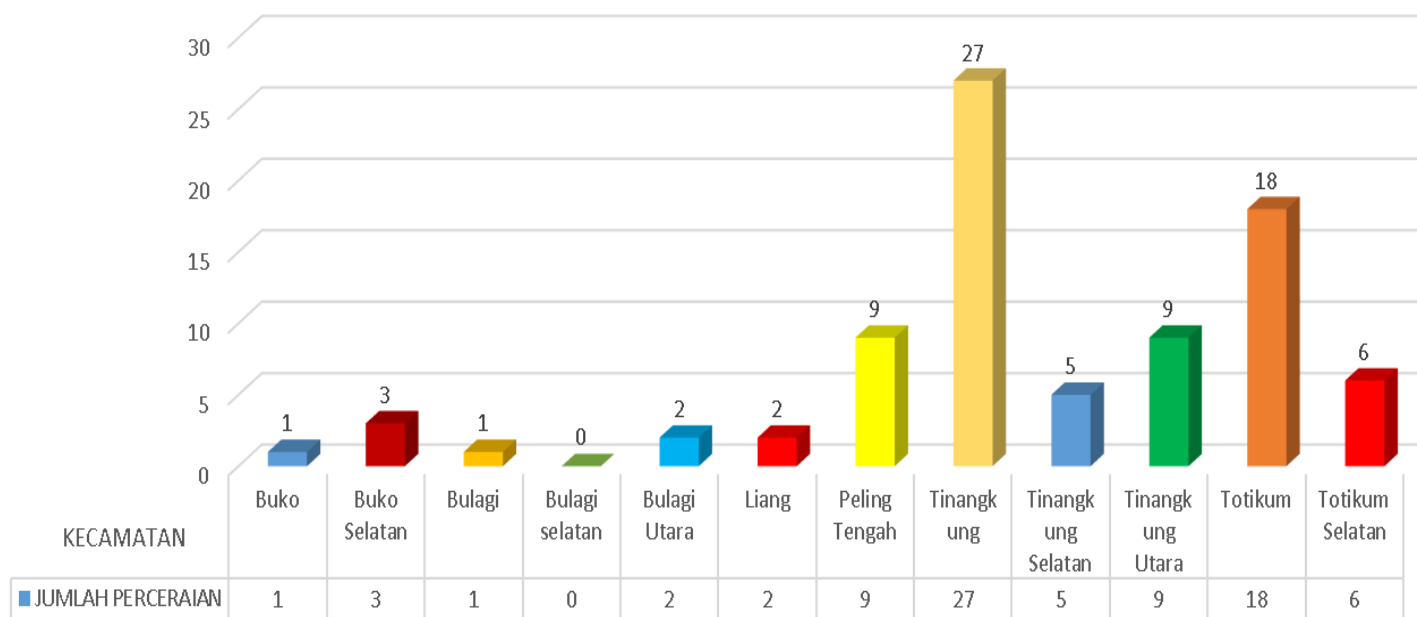

LAMPIRAN GRAFIK PERKARA

PENGADILAN AGAMA BANGGAI TAHUN 2023

**STATISTIK PERKARA
DITERIMA DAN DIPUTUS TAHUN 2023**

PERKARA DITERIMA MENURUT JENIS PERKARA JANUARI S/D DESEMBER 2023

FAKTOR PENYEBAB PERCERAIAN JANUARI S/D DESEMBER 2023

ANGKA PERCERAIAN BERDASARKAN JENIS PERKARA JANUARI S/D DESEMBER 2023

■ Cerai Talak ■ Cerai Gugat

Grafik Perbandingan Jumlah Perceraian di Pengadilan Agama Banggai (Kab. Banggai Laut dan Kab. Banggai Kepulauan Tahun 2023)

JUMLAH PERCERAIAN MENURUT KECAMATAN DI KABUPATEN BANGGAI LAUT TAHUN 2023

	Banggai	Banggai Selatan	Banggai Tengah	Banggai Utara	Bangkuring	Labobo	Boka Kepulauan
JUMLAH PERCERAIAN	62	10	41	18	1	6	8

JUMLAH PERCERAIAN MENURUT KECAMATAN DI KABUPATEN BANGGAI KEPULAUAN TAHUN 2023

STATISTIK PERKARA DISPENSASI KAWIN DITERIMA DAN DIPUTUS TAHUN 2023

	Januari	Februari	Maret	April	Mei	Juni	Juli	Agustus	September	Oktober	Nopember	Desember
■ SISA AWAL	0	1	2	1	0	1	0	2	2	0	1	0
■ DITERIMA	5	4	5	0	9	2	4	2	1	4	9	0
■ DIPUTUS	4	3	6	1	8	2	2	2	2	3	10	0
■ SISA AKHIR	1	2	1	0	1	0	2	2	0	1	0	0