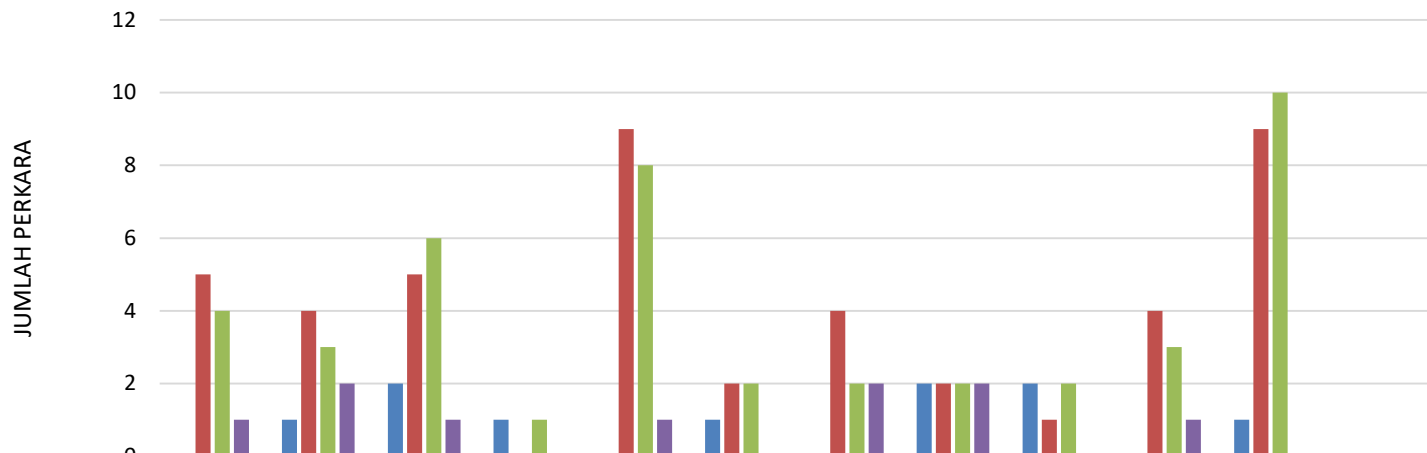

ANGKA PERCERAIAN BERDASARKAN JENIS PERKARA JANUARI S/D DESEMBER 2023

■ Cerai Talak ■ Cerai Gugat

Grafik Perbandingan Jumlah Perceraian di Pengadilan Agama Banggai (Kab. Banggai Laut dan Kab. Banggai Kepulauan Tahun 2023)

JUMLAH PERCERAIAN MENURUT KECAMATAN DI KABUPATEN BANGGAI LAUT TAHUN 2023

	Banggai	Banggai Selatan	Banggai Tengah	Banggai Utara	Bangkuring	Labobo	Boka Kepulauan
JUMLAH PERCERAIAN	62	10	41	18	1	6	8

JUMLAH PERCERAIAN MENURUT KECAMATAN DI KABUPATEN BANGGAI KEPULAUAN TAHUN 2023

STATISTIK PERKARA DISPENSASI KAWIN DITERIMA DAN DIPUTUS TAHUN 2023

	Januari	Februari	Maret	April	Mei	Juni	Juli	Agustus	September	Oktober	Nopember	Desember
■ SISA AWAL	0	1	2	1	0	1	0	2	2	0	1	0
■ DITERIMA	5	4	5	0	9	2	4	2	1	4	9	0
■ DIPUTUS	4	3	6	1	8	2	2	2	2	3	10	0
■ SISA AKHIR	1	2	1	0	1	0	2	2	0	1	0	0