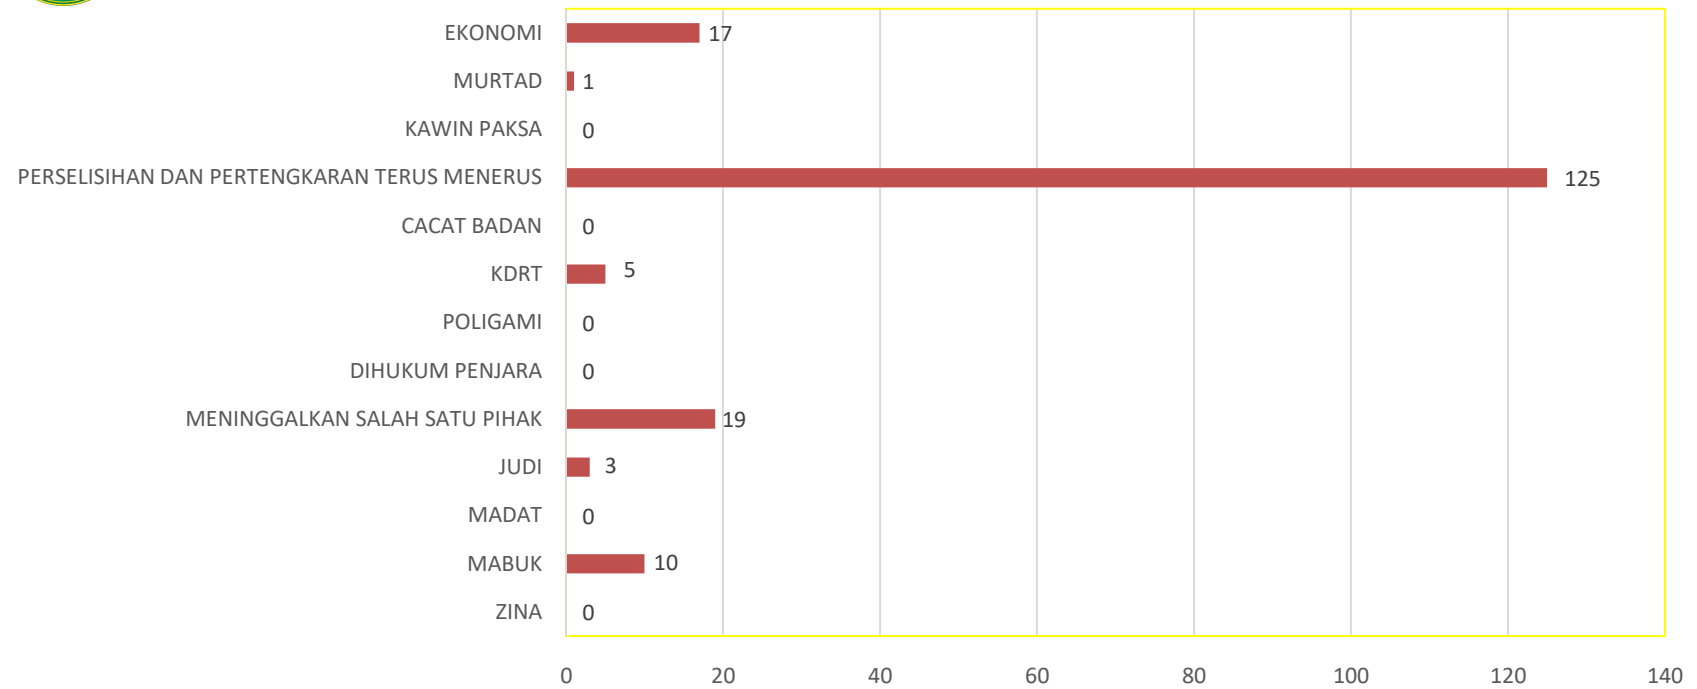

LAMPIRAN GRAFIK PERKARA

PENGADILAN AGAMA BANGGAI TAHUN 2023

**STATISTIK PERKARA
DITERIMA DAN DIPUTUS TAHUN 2023**

PERKARA DITERIMA MENURUT JENIS PERKARA JANUARI S/D DESEMBER 2023

FAKTOR PENYEBAB PERCERAIAN JANUARI S/D DESEMBER 2023

ANGKA PERCERAIAN BERDASARKAN JENIS PERKARA JANUARI S/D DESEMBER 2023

■ Cerai Talak ■ Cerai Gugat

Grafik Perbandingan Jumlah Perceraian di Pengadilan Agama Banggai (Kab. Banggai Laut dan Kab. Banggai Kepulauan Tahun 2023)

JUMLAH PERCERAIAN MENURUT KECAMATAN DI KABUPATEN BANGGAI LAUT TAHUN 2023

	Banggai	Banggai Selatan	Banggai Tengah	Banggai Utara	Bangkuring	Labobo	Boka Kepulauan
JUMLAH PERCERAIAN	62	10	41	18	1	6	8

JUMLAH PERCERAIAN MENURUT KECAMATAN DI KABUPATEN BANGGAI KEPULAUAN TAHUN 2023

STATISTIK PERKARA DISPENSASI KAWIN DITERIMA DAN DIPUTUS TAHUN 2023

	Januari	Februari	Maret	April	Mei	Juni	Juli	Agustus	September	Oktober	Nopember	Desember
■ SISA AWAL	0	1	2	1	0	1	0	2	2	0	1	0
■ DITERIMA	5	4	5	0	9	2	4	2	1	4	9	0
■ DIPUTUS	4	3	6	1	8	2	2	2	2	3	10	0
■ SISA AKHIR	1	2	1	0	1	0	2	2	0	1	0	0