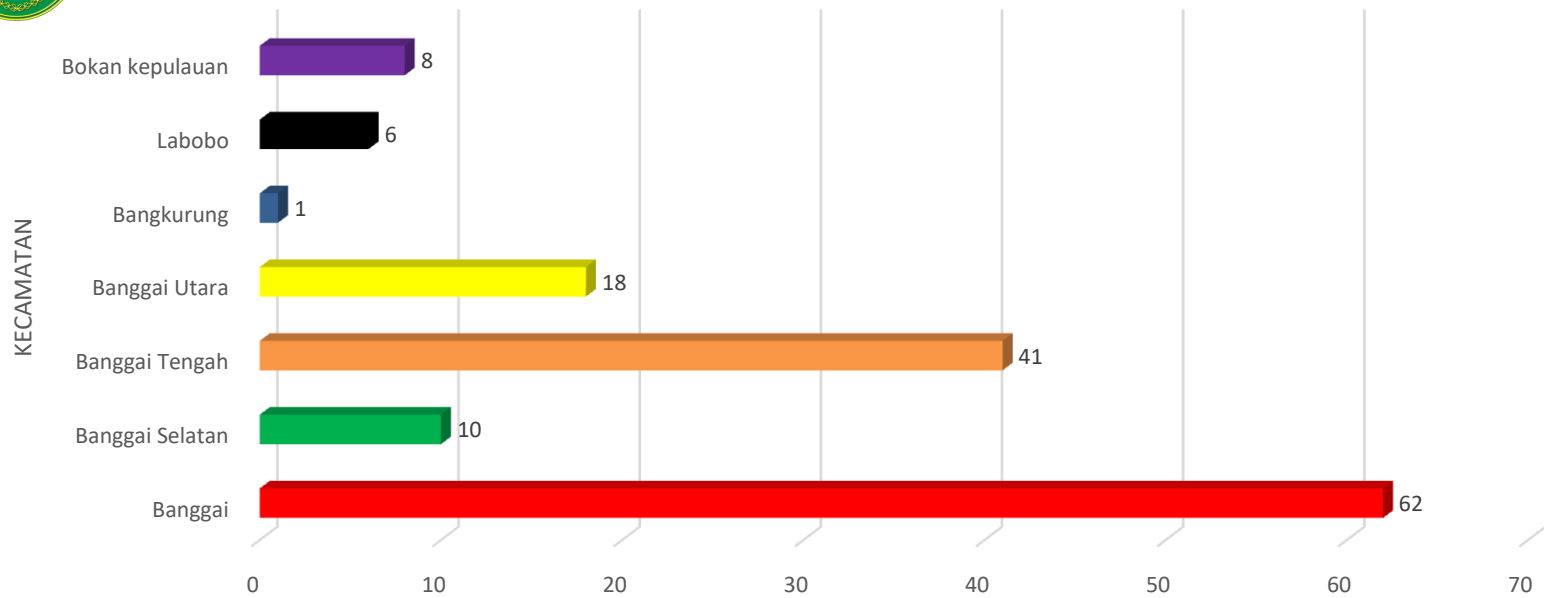

LAMPIRAN GRAFIK PERKARA

PENGADILAN AGAMA BANGGAI TAHUN 2023

**STATISTIK PERKARA
DITERIMA DAN DIPUTUS TAHUN 2023**

PERKARA DITERIMA MENURUT JENIS PERKARA JANUARI S/D DESEMBER 2023

FAKTOR PENYEBAB PERCERAIAN JANUARI S/D DESEMBER 2023

ANGKA PERCERAIAN BERDASARKAN JENIS PERKARA JANUARI S/D DESEMBER 2023

■ Cerai Talak ■ Cerai Gugat

Grafik Perbandingan Jumlah Perceraian di Pengadilan Agama Banggai (Kab. Banggai Laut dan Kab. Banggai Kepulauan Tahun 2023)

JUMLAH PERCERAIAN MENURUT KECAMATAN DI KABUPATEN BANGGAI LAUT TAHUN 2023

	Banggai	Banggai Selatan	Banggai Tengah	Banggai Utara	Bangkuring	Labobo	Boka Kepulauan
JUMLAH PERCERAIAN	62	10	41	18	1	6	8

JUMLAH PERCERAIAN MENURUT KECAMATAN DI KABUPATEN BANGGAI KEPULAUAN TAHUN 2023

STATISTIK PERKARA DISPENSASI KAWIN DITERIMA DAN DIPUTUS TAHUN 2023

	Januari	Februari	Maret	April	Mei	Juni	Juli	Agustus	September	Oktober	Nopember	Desember
■ SISA AWAL	0	1	2	1	0	1	0	2	2	0	1	0
■ DITERIMA	5	4	5	0	9	2	4	2	1	4	9	0
■ DIPUTUS	4	3	6	1	8	2	2	2	2	3	10	0
■ SISA AKHIR	1	2	1	0	1	0	2	2	0	1	0	0