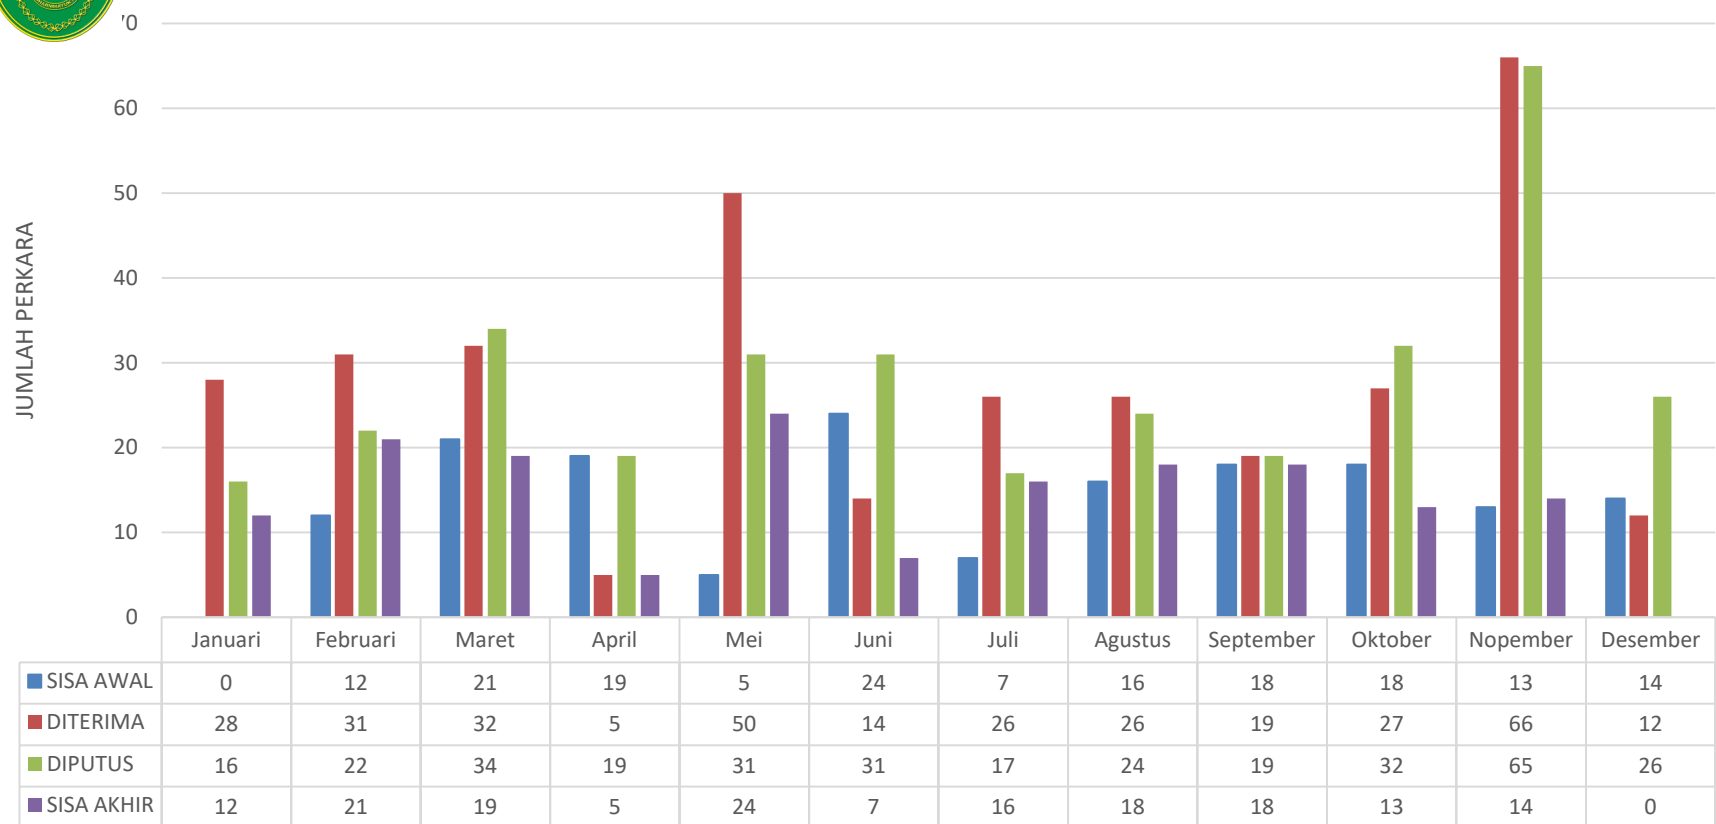

LAMPIRAN GRAFIK PERKARA

PENGADILAN AGAMA BANGGAI TAHUN 2023

**STATISTIK PERKARA
DITERIMA DAN DIPUTUS TAHUN 2023**

PERKARA DITERIMA MENURUT JENIS PERKARA JANUARI S/D DESEMBER 2023

FAKTOR PENYEBAB PERCERAIAN JANUARI S/D DESEMBER 2023

ANGKA PERCERAIAN BERDASARKAN JENIS PERKARA JANUARI S/D DESEMBER 2023

■ Cerai Talak ■ Cerai Gugat

Grafik Perbandingan Jumlah Perceraian di Pengadilan Agama Banggai (Kab. Banggai Laut dan Kab. Banggai Kepulauan Tahun 2023)

JUMLAH PERCERAIAN MENURUT KECAMATAN DI KABUPATEN BANGGAI LAUT TAHUN 2023

	Banggai	Banggai Selatan	Banggai Tengah	Banggai Utara	Bangkuring	Labobo	Boka Kepulauan
JUMLAH PERCERAIAN	62	10	41	18	1	6	8

JUMLAH PERCERAIAN MENURUT KECAMATAN DI KABUPATEN BANGGAI KEPULAUAN TAHUN 2023

STATISTIK PERKARA DISPENSASI KAWIN DITERIMA DAN DIPUTUS TAHUN 2023

	Januari	Februari	Maret	April	Mei	Juni	Juli	Agustus	September	Oktober	Nopember	Desember
■ SISA AWAL	0	1	2	1	0	1	0	2	2	0	1	0
■ DITERIMA	5	4	5	0	9	2	4	2	1	4	9	0
■ DIPUTUS	4	3	6	1	8	2	2	2	2	3	10	0
■ SISA AKHIR	1	2	1	0	1	0	2	2	0	1	0	0