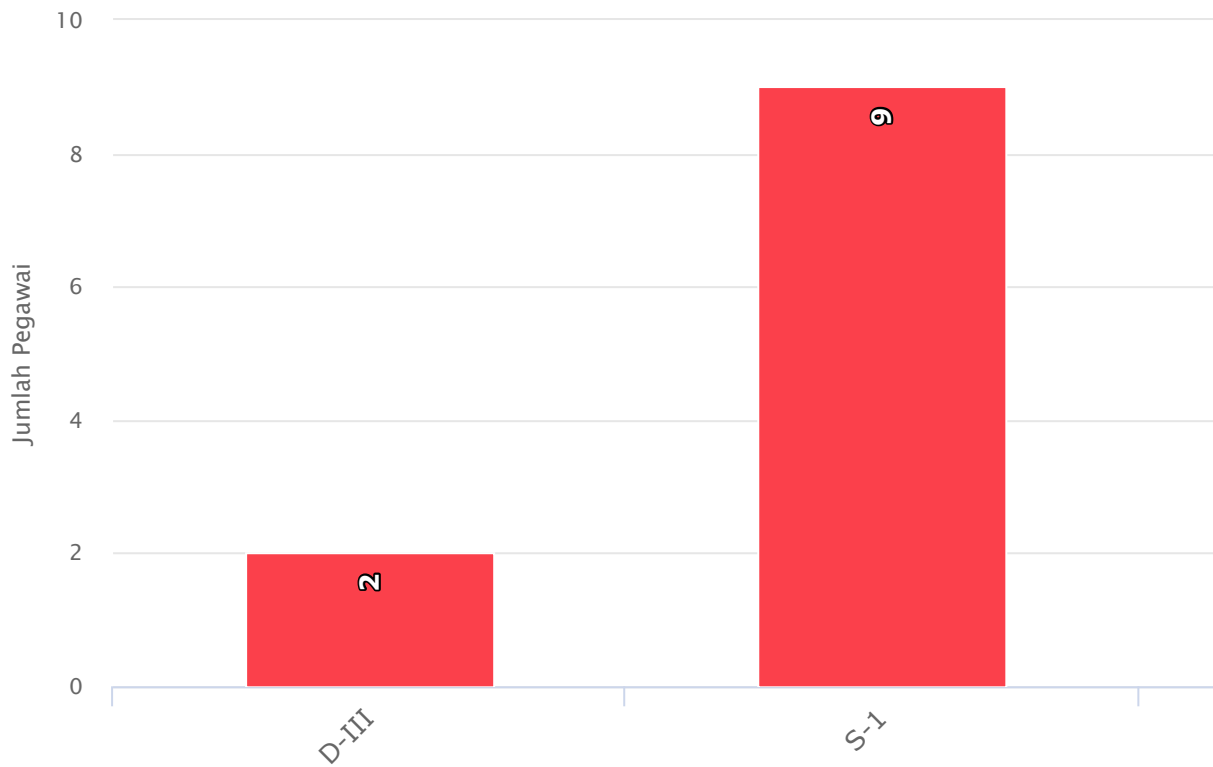

TINGKAT PENDIDIKAN PEGAWAI

1	D-III	2
2	S-1	9
3	S-2	1

Jabatan Kosong

Statistik Jabatan Belum Terisi