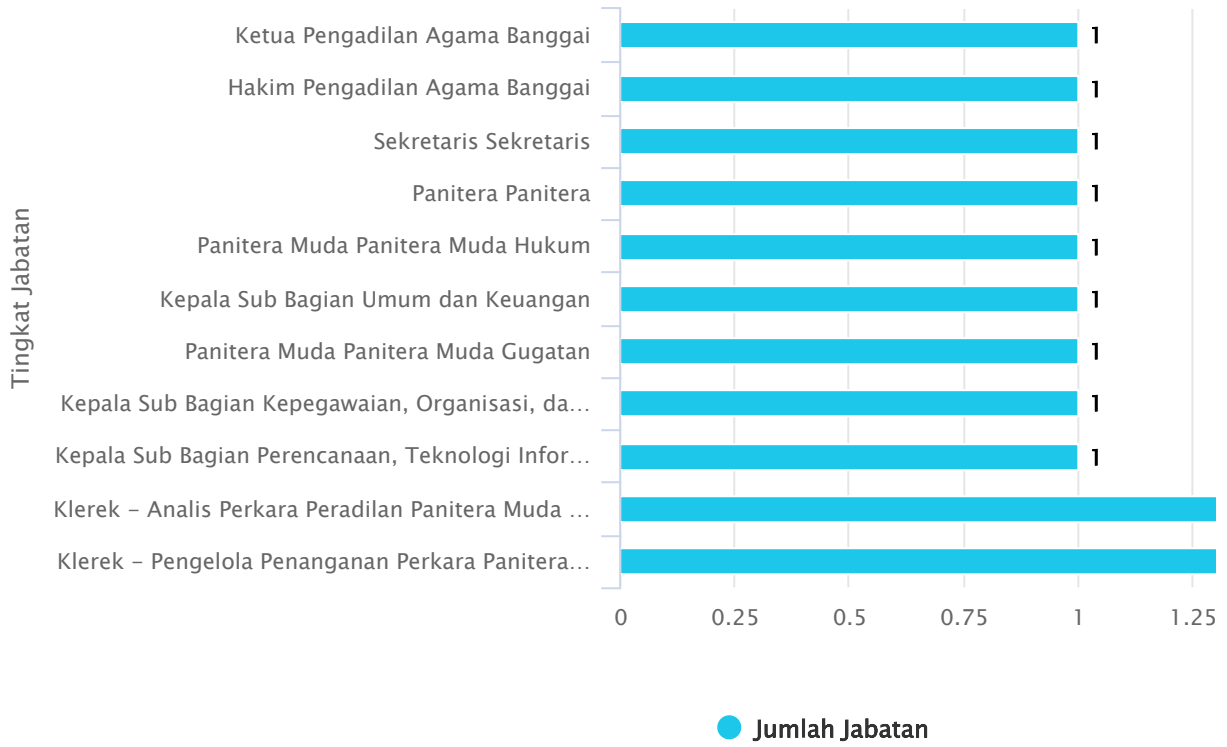

Pendidikan Pegawai

Tingkat Pendidikan Pegawai

TINGKAT PENDIDIKAN PEGAWAI

1	D-III	2
2	S-1	9
3	S-2	1

Jabatan Kosong

Statistik Jabatan Belum Terisi

☰ JABATAN BELUM TERISI

1	Ketua Pengadilan Agama Banggai	1	Aminah Sri Astuti Handayani Syarifuddin, S.E.I.
2	Hakim Pengadilan Agama Banggai	1	Syamsul Ilmi, S.H.I., M.H.
3	Sekretaris Sekretaris	1	Sabrin, S.Ag.
4	Panitera Panitera	1	Drs. Rusdin,
5	Panitera Muda Panitera Muda Hukum	1	Fitriani, S.H.