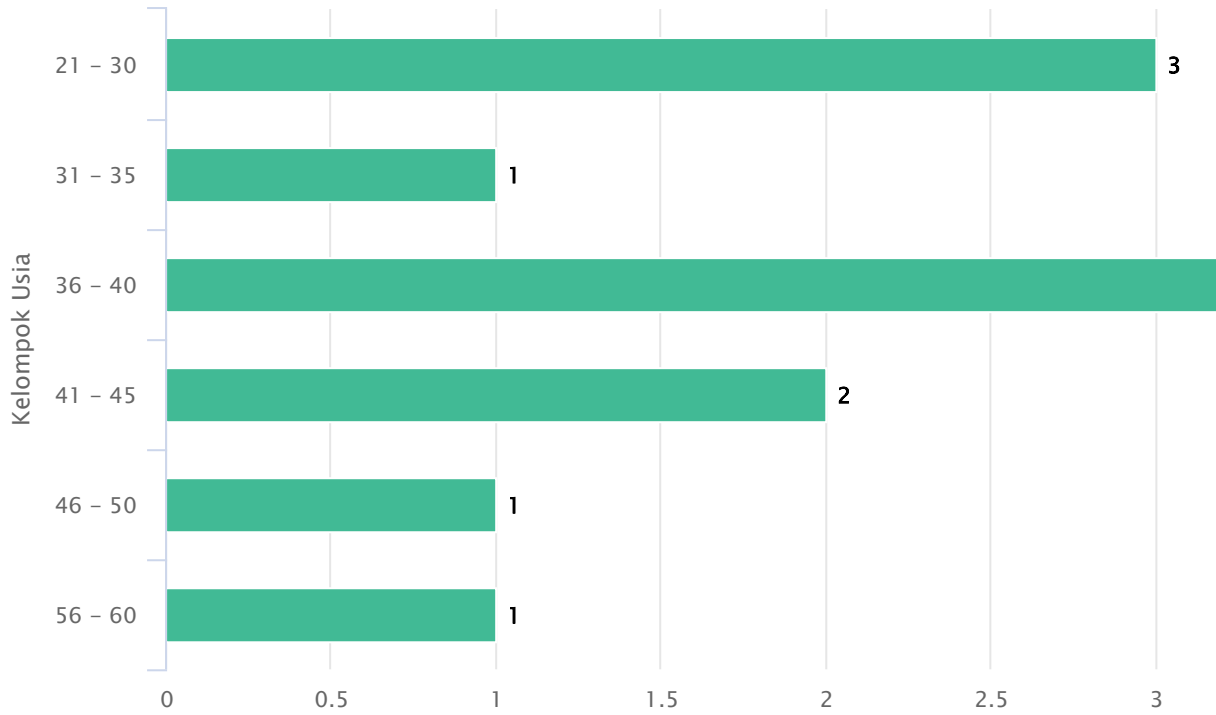

STATISTIK USIA PEGAWAI

1	21 - 30	3
2	31 - 35	1
3	36 - 40	4
4	41 - 45	2
5	46 - 50	1

« 1 (/informasi/statistik-detail/index?_=1720771311277&page=1&per-page=5)

2 (/informasi/statistik-detail/index?_=1720771311277&page=2&per-page=5)

» (/informasi/statistik-detail/index?_=1720771311277&page=2&per-page=5)

Pendidikan Pegawai

Tingkat Pendidikan Pegawai