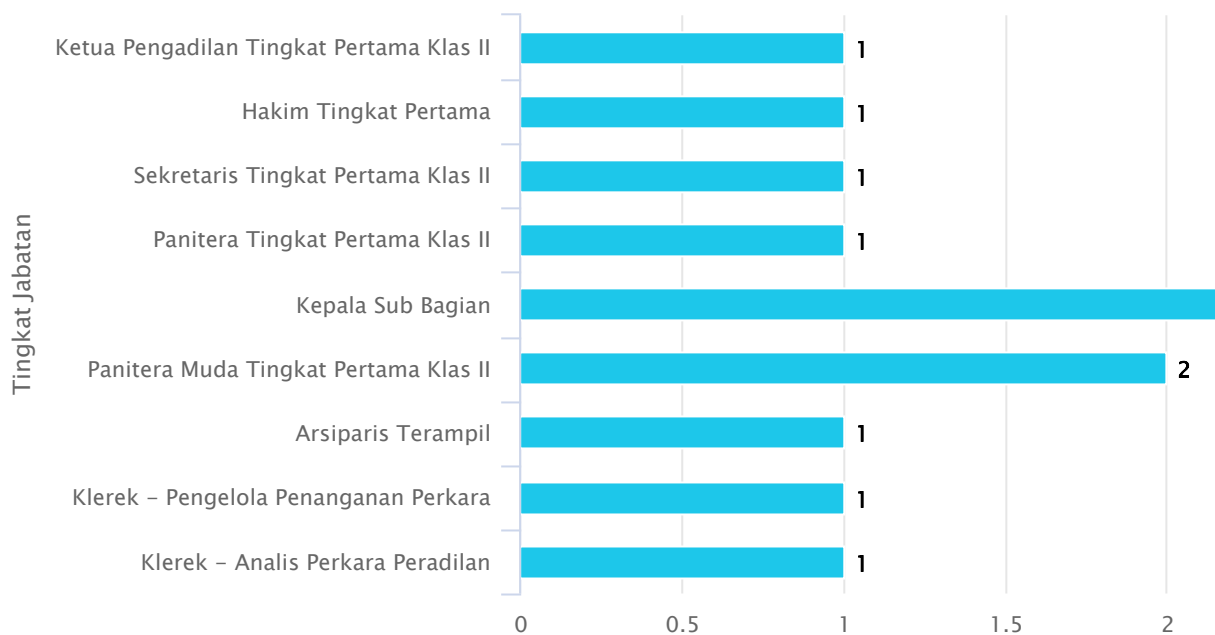

Pilih Satuan Kerja

Pengadilan Agama Banggai

Pilih

🔍 [↻ \(/informasi/statistik-detail/index\)](/informasi/statistik-detail/index)

📊 Tingkat Jabatan Pegawai

Tingkat Jabatan Pegawai

● Jumlah Jabatan

☰ TINGKAT JABATAN PEGAWAI		
1	Ketua Pengadilan Tingkat Pertama Klas II	1
2	Hakim Tingkat Pertama	1
3	Sekretaris Tingkat Pertama Klas II	1
4	Panitera Tingkat Pertama Klas II	1
5	Kepala Sub Bagian	3