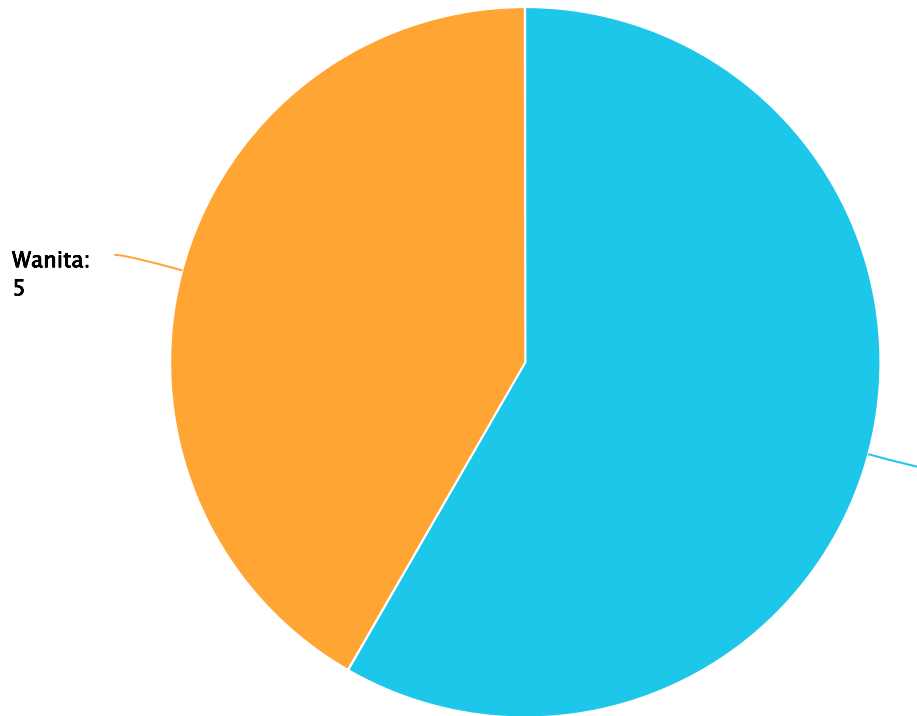

SIKEP v.3.1.0. Hak Cipta © 2024 Mahkamah Agung Republik Indonesia (<https://mahkamahagung.go.id>)

Jenis Kelamin

Statistik Jenis Kelamin Pegawai

STATISTIK JENIS KELAMIN

1	Pria	7
2	Wanita	5

Golongan Pegawai

Tingkat Golongan Pegawai