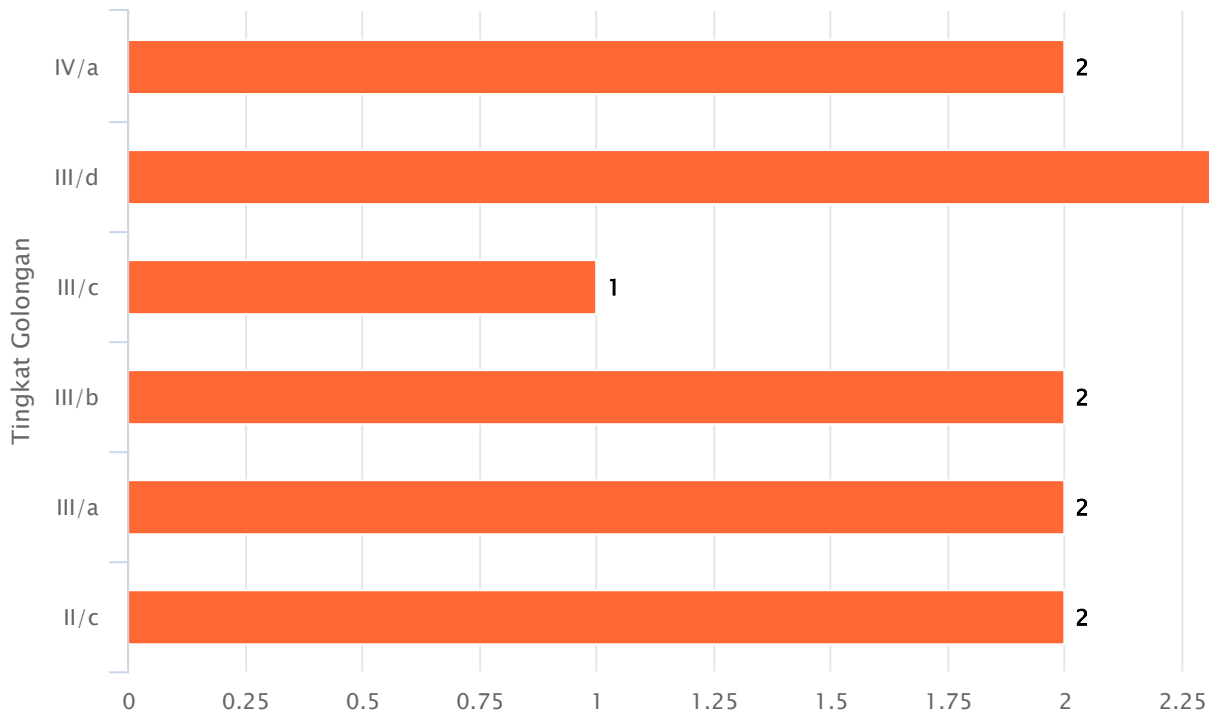

SIKEP v.3.1.0. Hak Cipta © 2024 Mahkamah Agung Republik Indonesia (<https://mahkamahagung.go.id>)

Jenis Kelamin

Statistik Jenis Kelamin Pegawai

STATISTIK JENIS KELAMIN

1	Pria	7
2	Wanita	5

Golongan Pegawai

Tingkat Golongan Pegawai