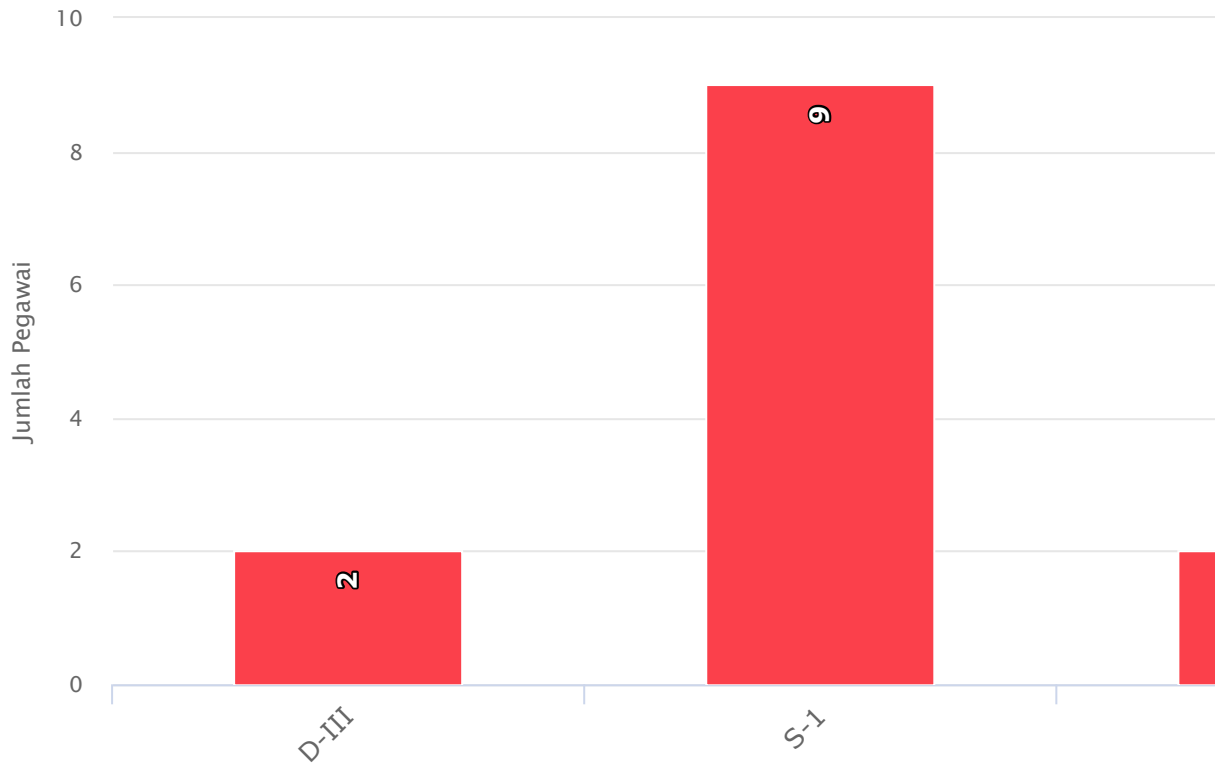

TINGKAT PENDIDIKAN PEGAWAI		
1	D-III	2
2	S-1	9
3	S-2	2

Jabatan Kosong

Statistik Jabatan Belum Terisi

-