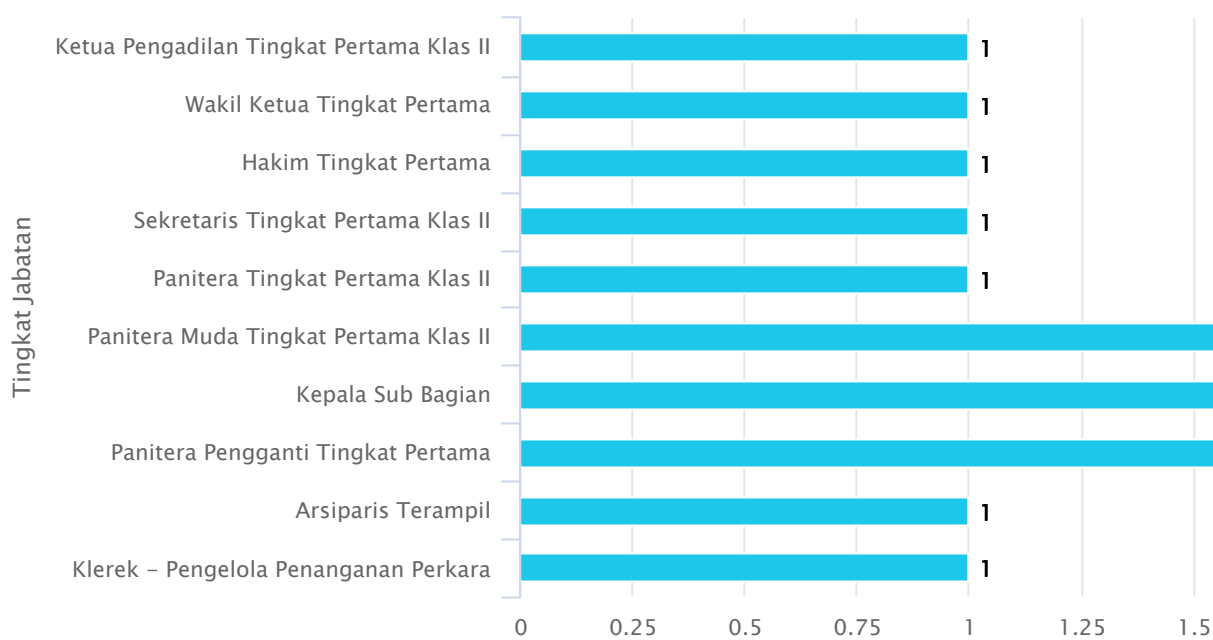

Pilih Satuan Kerja

Pengadilan Agama Banggai

Pilih

🔍 ↻ (/informasi/statistik-detail/index)

📊 Tingkat Jabatan Pegawai

Tingkat Jabatan Pegawai

● Jumlah Jabatan

☰ TINGKAT JABATAN PEGAWAI		
1	Ketua Pengadilan Tingkat Pertama Klas II	1
2	Wakil Ketua Tingkat Pertama	1
3	Hakim Tingkat Pertama	1
4	Sekretaris Tingkat Pertama Klas II	1
5	Panitera Tingkat Pertama Klas II	1