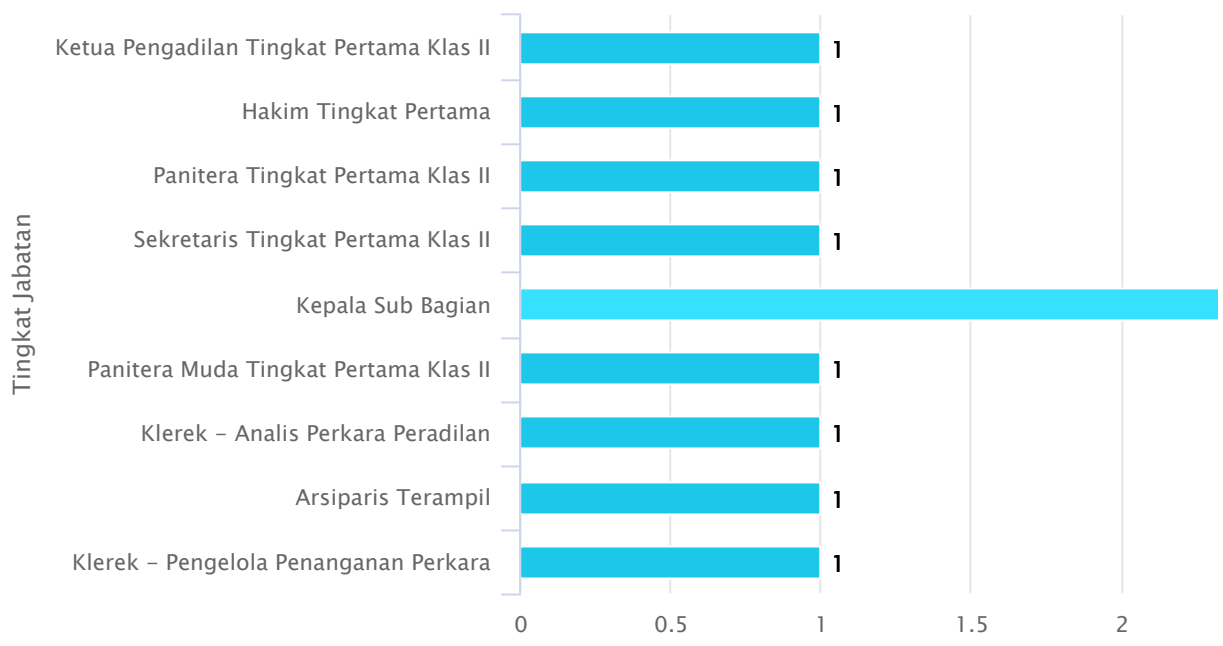

Pilih Satuan Kerja

Pengadilan Agama Banggai

Pilih

🔍 [↻ (/informasi/statistik-detail/index)](/informasi/statistik-detail/index)

📊 Tingkat Jabatan Pegawai

Tingkat Jabatan Pegawai

● Jumlah Jabatan

☰ TINGKAT JABATAN PEGAWAI		
1	Ketua Pengadilan Tingkat Pertama Klas II	1
2	Hakim Tingkat Pertama	1
3	Panitera Tingkat Pertama Klas II	1
4	Sekretaris Tingkat Pertama Klas II	1
5	Kepala Sub Bagian	3

« 1 (/informasi/statistik-detail/index?_=1730853889653&page=1&per-page=5)

2 (/informasi/statistik-detail/index?_=1730853889653&page=2&per-page=5)

» (/informasi/statistik-detail/index?_=1730853889653&page=2&per-page=5)

SIKEP v.3.1.0. Hak Cipta © 2024 Mahkamah Agung Republik Indonesia (<https://mahkamahagung.go.id>)