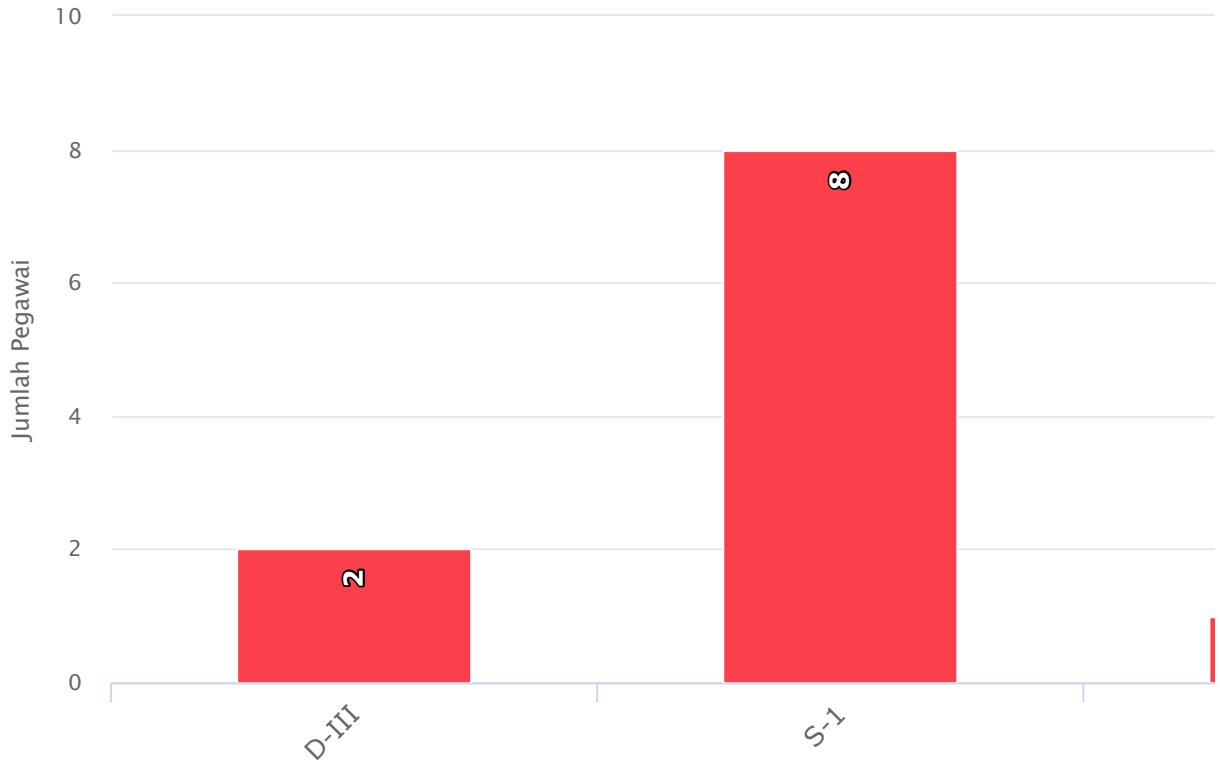

TINGKAT PENDIDIKAN PEGAWAI		
1	D-III	2
2	S-1	8
3	S-2	1

Jabatan Kosong

Statistik Jabatan Belum Terisi