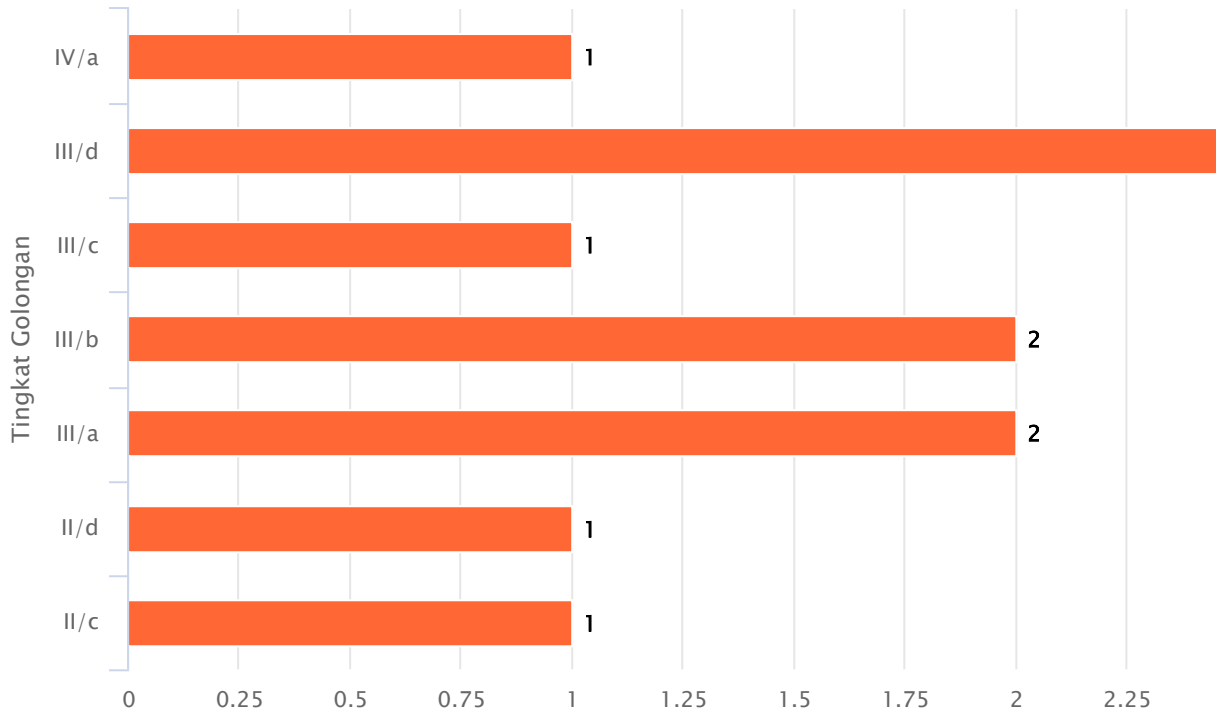

TINGKAT GOLONGAN PEGAWAI		
1	IV/a	1
2	III/d	3
3	III/c	1
4	III/b	2
5	III/a	2
6	II/d	1
7	II/c	1

Usia Pegawai

Statistik Usia Pegawai

-