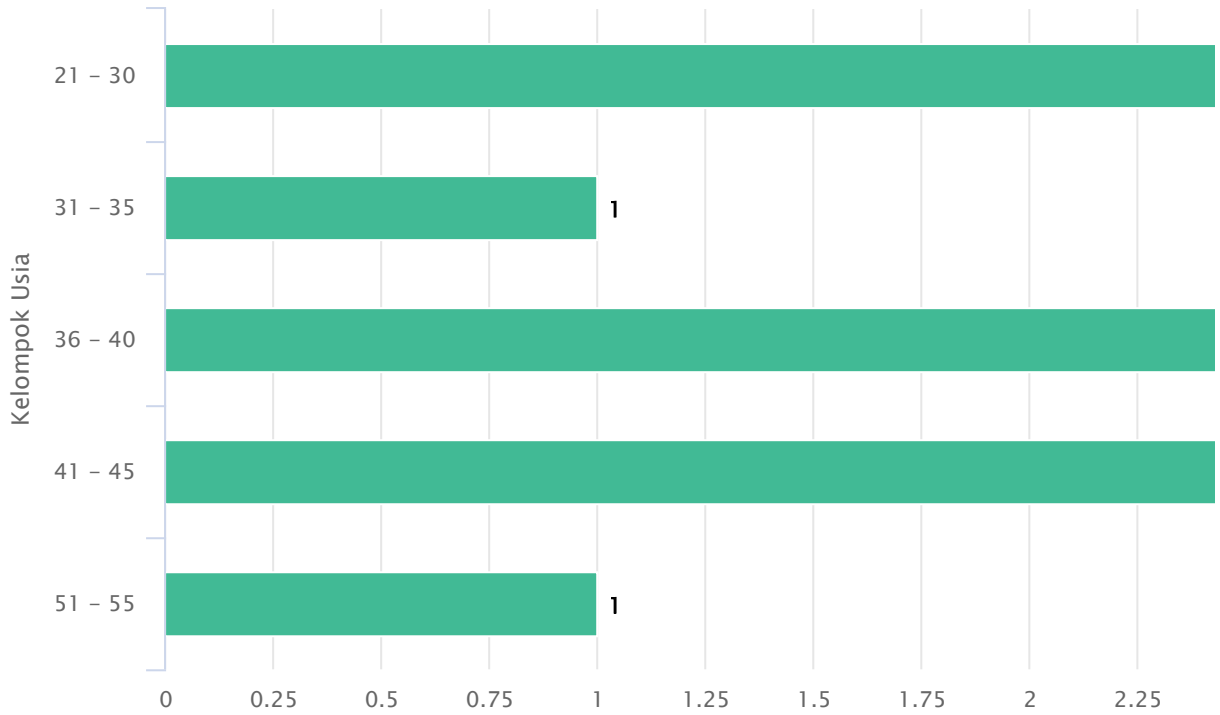

#### STATISTIK JENIS KELAMIN

1	Pria	6
2	Wanita	5

## Golongan Pegawai

### Tingkat Golongan Pegawai

TINGKAT GOLONGAN PEGAWAI		
1	IV/a	1
2	III/d	3
3	III/c	1
4	III/b	2
5	III/a	2
6	II/d	1
7	II/c	1

Usia Pegawai

Statistik Usia Pegawai

-

STATISTIK USIA PEGAWAI		
1	21 - 30	3
2	31 - 35	1
3	36 - 40	3
4	41 - 45	3
5	51 - 55	1